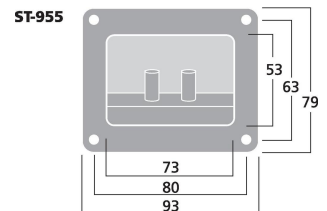

ST-955

Bestellnummer: 122080

Bruttopreis (EVP): CHF

4.50
LS-Terminal

LS-Terminal

- Rechteckig
- Mit vernickelten Kontakten
- Zum Schrauben sowie für 4-mm-Bananenstecker
- Einbauöffnung 73 x 53 mm

Herstellerinformation
 MONACOR INTERNATIONAL GmbH & Co. KG
 Zum Falsch 36
 28307 Bremen
 Deutschland
 info@monacor.de

Technische Daten:

EAN-Code	4007754025804
Nettogewicht	0,05 kg
Art	LS-Terminal
Nennwert	-
Typ	rechteckig
Farbe	Schwarz
Material	Kunststoff, vernickelte Kontakte
Passend für	4-mm-Bananenstecker
Kompatibel mit	-
Stromversorgung	-
Zul. Einsatztemperatur	0-40 °C
Abmessungen	93 x 79 mm
Länge	-
Einbaumaße	73 x 53 mm
Gewicht	50 g
Anschlüsse	-
Sonstiges	-
Verpackungseinheit	1
Verpackungsmaße (B x H x L)	0,08 x 0,04 x 0,095 m
Bruttopreis	0,05 kg
Nettopreis	0,05 kg