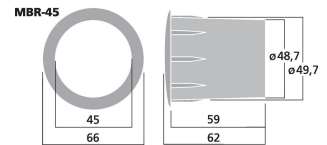

**MBR-45**

Bestellnummer: 126640

Bruttopreis (EVP): CHF **1.70****Bassreflexrohr SV=15,9 cm<sup>2</sup>**Bassreflexrohr SV=15,9 cm<sup>2</sup>

- Schwarzer Kunststoff (PP)
- Zum Einkleben mit Soft-Kante am Austritt

**Technische Daten:**

<b>Innen-Ø</b>	Ø 45 mm
<b>Außen-Ø</b>	Ø 48,7 mm
<b>Länge</b>	62 mm
<b>Flansch-Ø</b>	Ø 66 mm
<b>Fläche (SV)</b>	15,9 cm <sup>2</sup>
<b>Material</b>	Kunststoff (PP)

**Artikel Informationen**