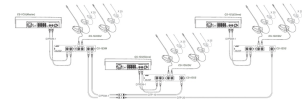

CS-1EXS

Bestellnummer: 170048

Bruttopreis (EVP): CHF **76.00**

Sprechstellenerweiterung Slave-Einheit

Sprechstellenerweiterung Slave-Einheit

- Erweiterung des Konferenzsystems CS-1 von 50 auf bis zu 150 Sprechstellen
- Versorgung über Steuereinheit CS-1CU
- Anschluss über 5 x 7-Pol-DIN-Buchse
- Inklusive 1-m-Verbindungskabel D7PDM-1

Herstellerinformation
JTS PROFESSIONAL CO., LTD.
No. 148, Gongye 9th Rd., Dali Dist.
41280 Taichung City
Taiwan
jts@jts.com.tw

EU-Bevollmächtigter
MONACOR INTERNATIONAL GmbH & Co. KG
Konsul-Smidt-Str. 68
28217 Bremen
Deutschland
info@monacor.de

Empfohlenes Zubehör

D7P-1	Verlängerungskabel 7P-DIN, 1m
D7P-10	Verlängerungskabel 7P-DIN, 10m
D7P-20	Verlängerungskabel 7P-DIN, 20m
D7P-3	Verlängerungskabel 7P-DIN, 3m
D7P-5	Verlängerungskabel 7P-DIN, 5m

Technische Daten:

EAN-Code	4007754260113
Nettogewicht	0,28 kg
Art	Erweiterungseinheit, Slave
Nennwert	-
Typ	-
Farbe	-
Material	-
Passend für	CS-1 Konferenzsystem
Kompatibel mit	-
Stromversorgung	über Steuereinheit CS-1CU
Zul. Einsatztemperatur	-
Abmessungen	115 x 38 x 65 mm
Länge	-
Einbaumaße	-
Gewicht	196 g
Anschlüsse	2 x 7-Pol-DIN-Buchse (Anschluss für Steuergerät), □□□□2 x 7-Pol-DIN-Buchse (Anschluss für Sprechstellen), □□□□1 x 7-Pol-DIN-Buchse (Anschluss für Erweiterung, Master)
Sonstiges	Zubehör: 1-m-Verbindungskabel D7PDM-1
Verpackungseinheit	1
Verpackungsmaße (B x H x L)	0,125 x 0,085 x 0,26 m
Bruttogewicht	0,42 kg
Nettogewicht	0,28 kg