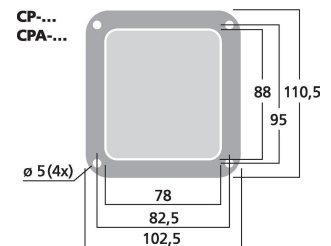

CP-6/SW

Bestellnummer: 128090

Bruttopreis (EVP): CHF

6.50

PA-Terminal

Terminals
für den PA-Boxenbau und universellen Einsatz, versenkter Einbau, bestückt oder als Einbauschalen mit Bohrungen, stabile Stahlausführung, schwarz lackiert.

PA-Terminal

- 1 x SPEAKON
- Ohne Armaturen

Herstellerinformation
MONACOR INTERNATIONAL GmbH & Co. KG
Konsul-Smidt-Str. 68
28217 Bremen
Deutschland
info@monacor.de

Empfohlenes Zubehör

MZF-8614	Imbus - Holzschrauben 4x16mm 16 Stk 1/4"ck
NL2MP	Speakon Einbaubuchse 2pol.
NL4MP	Speakon Einbaubuchse 4pol.
MDM-5	LS-Schaumdichtstreifen
NL-2MP	LS-Schaumdichtstreifen

Technische Daten:

EAN-Code	4007754131062
Nettogewicht	0,127 kg
Art	PA-Terminal
Nennwert	-
Typ	ohne Armaturen
Farbe	Schwarz
Material	Metall
Passend für	1 x SPEAKON
Kompatibel mit	-
Stromversorgung	-
Zul. Einsatztemperatur	0-40 °C
Abmessungen	102,5 x 110,5
Länge	-
Einbaumaße	-
Gewicht	127 g
Anschlüsse	-
Sonstiges	-
Verpackungseinheit	1
Verpackungsmaße (B x H x L)	0,105 x 0,02 x 0,11 m
Bruttopreis	0,13 kg
Nettopreis	0,127 kg

Artikel Informationen

Neu	
Bruttopreis	0.130 kg