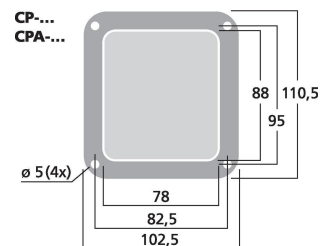

CP-5/SW

Bestellnummer: 128070

Bruttopreis (EVP): CHF **6.00**

PA-Terminal

Terminals

für den PA-Boxenbau und universellen Einsatz, versenkter Einbau, bestückt oder als Einbauschalen mit Bohrungen, stabile Stahlausführung, schwarz lackiert.

PA-Terminal

- Bohrungen für 2 x SPEAKON
- Ohne Armaturen

Herstellerinformation
MONACOR INTERNATIONAL GmbH & Co. KG
Konsul-Smidt-Str. 68
28217 Bremen
Deutschland
info@monacor.de

Empfohlenes Zubehör

MZF-8614	Imbus - Holzschrauben 4x16mm 16 Stk 1/4
NL2MP	Speakon Einbaubuchse 2pol.
NL4MP	Speakon Einbaubuchse 4pol.
MDM-5	LS-Schaumdichtstreifen
NL-2MP	LS-Schaumdichtstreifen

Technische Daten:

EAN-Code	4007754131048
Nettogewicht	0,121 kg
Art	PA-Terminal
Nennwert	-
Typ	-
Farbe	Schwarz
Material	Metall
Passend für	2 x SPEAKON (ohne Armaturen)
Kompatibel mit	-
Stromversorgung	-
Zul. Einsatztemperatur	0-40 °C
Abmessungen	102,5 x 110,5 mm
Länge	-
Einbaumaße	-
Gewicht	121 g
Anschlüsse	-
Sonstiges	-
Verpackungseinheit	1
Verpackungsmaße (B x H x L)	0,105 x 0,02 x 0,11 m
Bruttopreis	0,12 kg
Nettopreis	0,121 kg

Artikel Informationen

Neu	
Bruttopreis	0.123 kg
Alternativ-Artikel	MZF-8650/SW