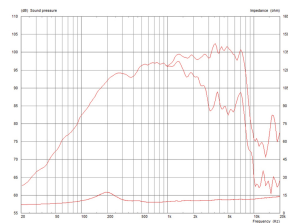

CF0820M/8

Bestellnummer: 1001123

Bruttopreis (EVP): **auf Anfrage**

PA-Mitteltöner, 250 W, 8 Ω

PA-Mitteltöner, 250 W, 8 Ω

- Kompakte Abmessungen für enges Packen auf der Schallwand
- Kupferummantelte Pole zur Reduktion der induktiven HF-Anhebung
- Luftstrombelüftung für dynamische Wärmeabfuhr

Herstellerinformation
Celestion International Ltd
Claydon Business Park, Great Blakenham,
Ipswich
Suffolk IP6 0NL
Vereinigtes Königreich
info@celestion.com

Importeur
MONACOR INTERNATIONAL GmbH & Co. KG
Zum Falsch 36
28307 Bremen
Deutschland
info@monacor.de

NEW