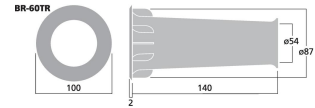

**BR-60TR**

Bestellnummer: 128650

Bruttopreis (EVP): CHF

**5.00****Bassreflexrohr SV=26,4 cm<sup>2</sup>**Bassreflexrohr SV=26,4 cm<sup>2</sup>

- Trompetenform
- Kunststoff (ABS)
- Optimale Strömungsverhältnisse mit minimaler Störgeräuschbildung

**Technische Daten:**

<b>Innen-Ø</b>	Ø 54 mm
<b>Außen-Ø</b>	Ø 87 mm
<b>Länge</b>	140 mm
<b>Flansch-Ø</b>	Ø 100 mm
<b>Fläche (SV)</b>	26,4 cm <sup>2</sup>
<b>Material</b>	Kunststoff (ABS)

**Artikel Informationen**