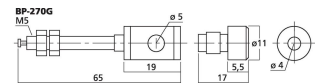

**BP-270G**

Bestellnummer: 342560

 Bruttopreis (EVP): CHF **18.00**
**LS-Polklemmen-Paar**

LS-Polklemmen-Paar

- Stabile vergoldete Ausführung
- Schraub- und steckbar
- Für Holzgehäuse bis 33 mm

Herstellerinformation  
 MONACOR INTERNATIONAL GmbH & Co. KG  
 Zum Falsch 36  
 28307 Bremen  
 Deutschland  
 info@monacor.de

**PAAR  
PAIR**
**Technische Daten:**

<b>EAN-Code</b>	4007754064056
<b>Nettogewicht</b>	0,045 kg
<b>Art</b>	LS-Polklemmen
<b>Nennwert</b>	-
<b>Typ</b>	schraub/steckbar
<b>Farbe</b>	Vergoldet
<b>Material</b>	Metall
<b>Passend für</b>	Holzgehäuse bis 33 mm
<b>Kompatibel mit</b>	-
<b>Stromversorgung</b>	-
<b>Zul. Einsatztemperatur</b>	0-40 °C
<b>Abmessungen</b>	siehe Zeichnung
<b>Länge</b>	-
<b>Einbaumaße</b>	-
<b>Gewicht</b>	45 g (Paar)
<b>Anschlüsse</b>	-
<b>Sonstiges</b>	-
<b>Verpackungseinheit</b>	2
<b>Verpackungsmaße (B x H x L)</b>	0,095 x 0,012 x 0,16 m
<b>Bruttogewicht</b>	0,05 kg
<b>Nettogewicht</b>	0,045 kg