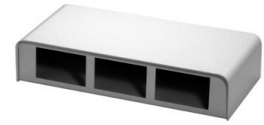

BOX-3FLF

Bestellnummer: BOX-3FLF

 Bruttopreis (EVP): CHF **129.55**

Anschlussbox f. 3FLF, ws, Stahlblech, RA¼ckseit.

Anschlussbox für 3 FLF, weiss, Stahlblech, pulverbeschichtet, Rückseitige Kabeleinführung mit Zugentlastung und Bürste, 4 Befestigungslöcher, 4 Gummifüsse mitgeliefert, Masse 212x112x48 mm

Empfohlenes Zubehör

FLF/2BNC	FLF-Montage-Set konfektioniert
FLF/2CI/3.5/VGA	FLF weiss bestÄ¼ckt mit 2x Cinchbuchsen, 3.5mm
FLF/2CINCH	FLF-Montage-Set konfektioniert
FLF/2CINCH/BNC	FLF-Montage-Set konfektioniert
FLF/2CINCH/VGA	FLF-Montage Set konfektioniert
FLF/2CINCH/YC	FLF-Montage-Set konfektioniert
FLF/2CINCH/YC-F	FLF-Montage-Set weiss mit 2x Cinch , 1x YC-Durchf.
FLF/3.5	FLF-Montage-Set weiss mit 2x Cinch , 1x YC-Durchf.
FLF/3.5/VGA	FLF-Montagepl,63x38mm
FLF/3.5-KBS	FLF-Montageplatte, bestÄ¼ckt, weiss
FLF/3.5KBS/VGA	FLF-Montagepl,63x38mm,3.5mm Klinke mit Kabel, VGA
FLF/3CINCH	FLF-Montage-Set weiss
FLF/BNC	FLF-Montage-Set weiss
FLF/BNC/YC	FLF-Montage-Set weiss
FLF/BNC/YC-F	FLF-Montage-Set weiss
FLF/DPPORT-KBS	FLF weiss bestÄ¼ckt mit DisplayPort 20cm Kabel
FLF/DSUB-9	FLF weiss bestÄ¼ckt mit 1x 9pol. DSUB f,f
FLF/DVI	FLF weiss bestÄ¼ckt mit DVI-I Gender Changer f,f
FLF/HDMI	FLF weiss bestÄ¼ckt mit HDMI-DurchfÄ¼hrung
FLF/HDMI-SKA	FLF mit HDMI-Buchse
FLF/VGA	FLF-Montage-Set konfektioniert
FLF/VGA-S	FLF weiss mit Ausschnitt fÄ¼r D-SUB 9p und 15p
FLF/YC	FLF-Montage Set bestÄ¼ckt mit 1x S-VHS Buchse
FLF1/2D	FLF Montageplatte 63x38mm 2x D-Serie Ausschnitt
FLF1-BLIND	FLF Montageplatte 63x38mm Blindplatte, weiss
FLF1-SCHALT	FLF Montageplatte 63x38mm Blindplatte, weiss