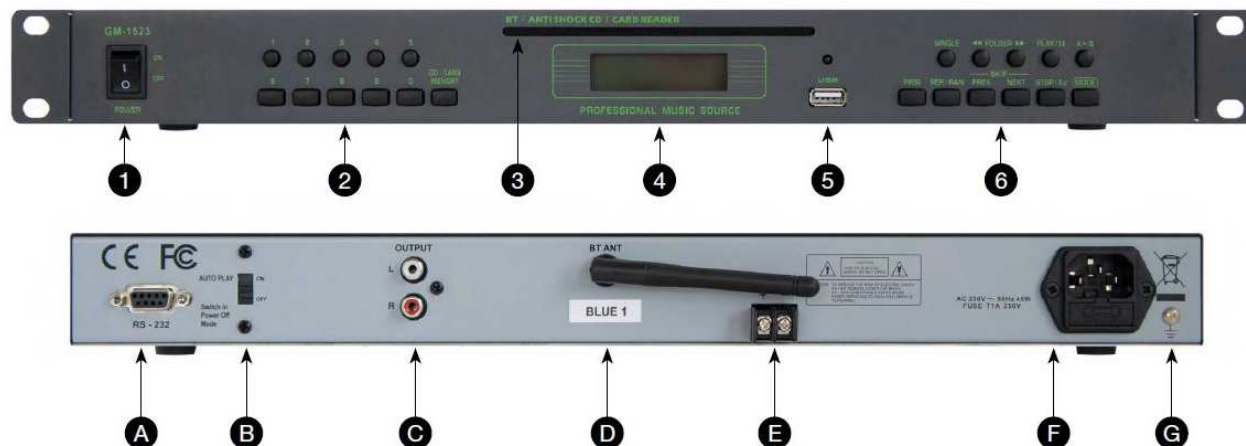

Rückansicht (RWS)

- A Buchse RS-232
- B Auto-Play Schalter
- C Cinch Ausgang Stereo
- D Bluetooth Antenne
- E Anschluss Notstromversorgung
- F Netzanschluss 230 V
- G Masse

Merkmale

Audio-CD/CD-R/CD-RW/MP3-CD

- RS-232

- 13.2 V DC Notstromversorgung

Lieferung inklusive Fernbedienung

Rackeinbau 19-Zoll mit Montagewinkeln, 1 HE

GM-1523/B1, GM-1523/B2, GM-1523/B3, GM-1523/B4

Lecteur CD et MP3 avec interface USB et récepteur Bluetooth

Face avant (FRS)

- 1 Interrupteur marche/arrêt
- 2 Boutons de programme
- 3 Lecteur de CD
- 4 Écran LCD
- 5 Prise USB
- 6 Fonctions du programme

Face arrière (RWS)

- A Connecteur RS-232
- B Commutateur Auto-play
- C Sortie Cinch Stéréo
- D Antenne Bluetooth
- E Connection alimentation de secours
- F Connecteur Secteur 230 V
- G Terre

Connection - Sortie stéréo Cinch

- RS-232

- Alimentation électrique de secours 13.2 V DC

Livraison, y compris contrôle à distance

Montage en rack 19 pouces avec équerres de fixation, 1 U