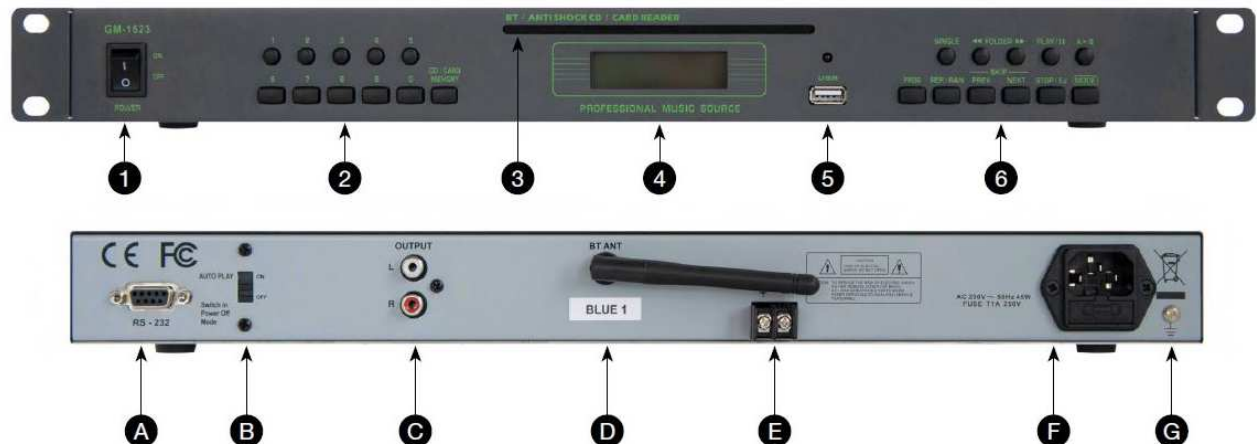

GM-1523/B1, GM-1523/B2, GM-1523/B3, GM-1523/B4

CD-Spieler, MP3, USB, Bluetooth, RS232

Frontansicht (FRS)

- 1 Netzschalter ON / OFF
- 2 Programmtasten
- 3 CD Laufwerk
- 4 LCD Display
- 5 Buchse USB
- 6 Programmfunktionen

Rückansicht (RWS)

- A Buchse RS-232
- B Auto-Play Schalter
- C Cinch Ausgang Stereo
- D Bluetooth Antenne
- E Anschluss Notstromversorgung
- F Netzanschluss 230 V
- G Masse

Merkmale

Audio-CD/CD-R/CD-RW/MP3-CD

- RS-232

- 13.2 V DC Notstromversorgung

Lieferung inklusive Fernbedienung

Rackeinbau 19-Zoll mit Montagewinkeln, 1 HE

GM-1523/B1, GM-1523/B2, GM-1523/B3, GM-1523/B4

Lecteur CD et MP3 avec interface USB et récepteur Bluetooth

Distance < 7 m

Canaux BLUE1/BLUE2/BLUE3/BLUE4

Généralités

Poids 4.4 kg

Dimensions 483 x 44 x 225 mm

Temp. de fonctionnement 0°C-40°C

Consommation max. 45 W

Alimentation électrique 230 V, 50 Hz